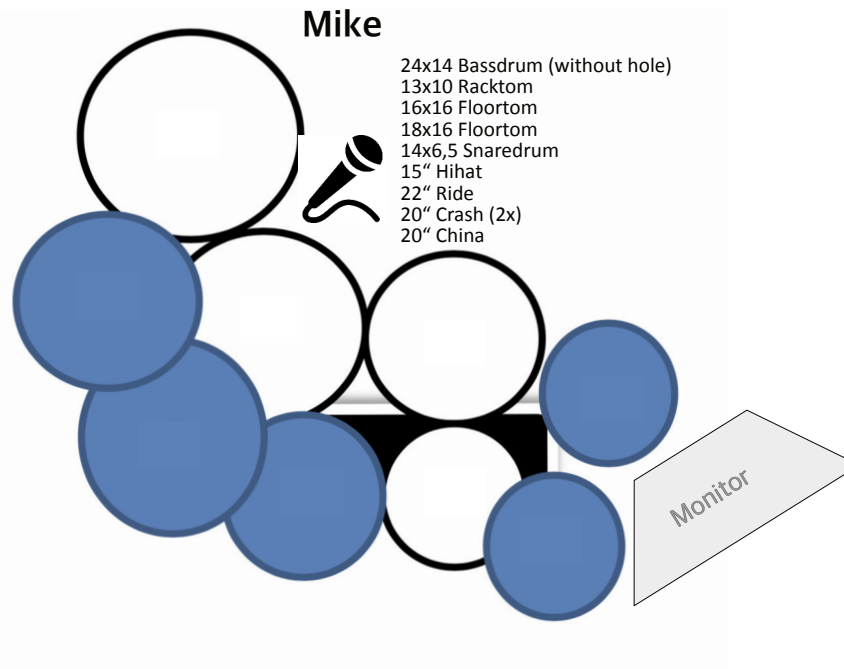

Technical Rider: Sustained Fire

Bass-Amp
über XLR

Hughes & Kettner

Git-Amp
über XLR

Spyder V
Modeling Combo

Helge
Shure SM58

Monitor

Heiner
Shure SM58 Beta

Monitor

Fred

Monitor